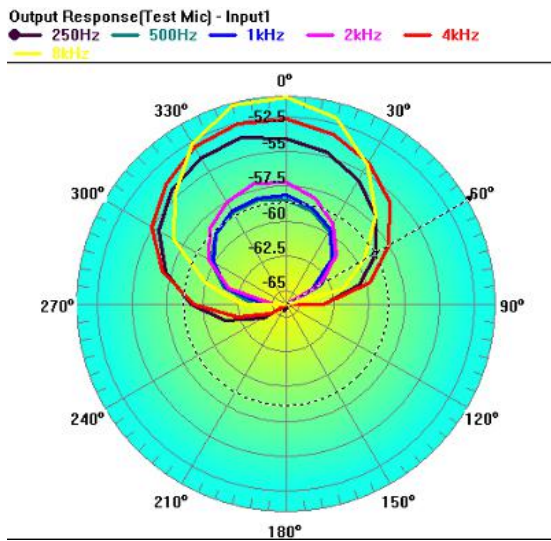

规格书

型号 model:有线咪 7S

1. 特征

适合 KTV/演出，中高频响亮，强磁场能远距离拾音。

2. 灵敏度Sensitivity : $-55.7 \text{ dB} \pm 1.5 \text{ dB}$ at 1kHz (0dB=1V/Pa)

3. 输出阻抗 Impedance: $400 \ \Omega \pm 5\%$ at 1kHz

4. 谐波失真: THD 0.9%/1kHz 声压级:94dB/SPL

5. 重量 Weight : 372g

6. 指向性 Directional Characteristic : 心型指向 Non-directional

7. 频率响应Frequency Response

8. 外观 Schematics